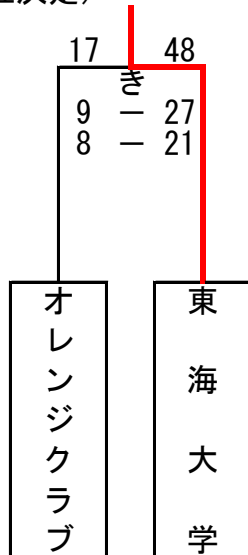

第76回日本ハンドボール選手権大会関東ブロック大会

【 女子 代表枠2 】

令和6年10月19日(土)～20日(日)
小瀬スポーツ公園体育館

(Aブロック)

(Bブロック)

(3位決定)

女子代表 (代表枠2)

- ・ 水海道第二高校 (茨城県)
- ・ 東京女子体育大学 (東京都)