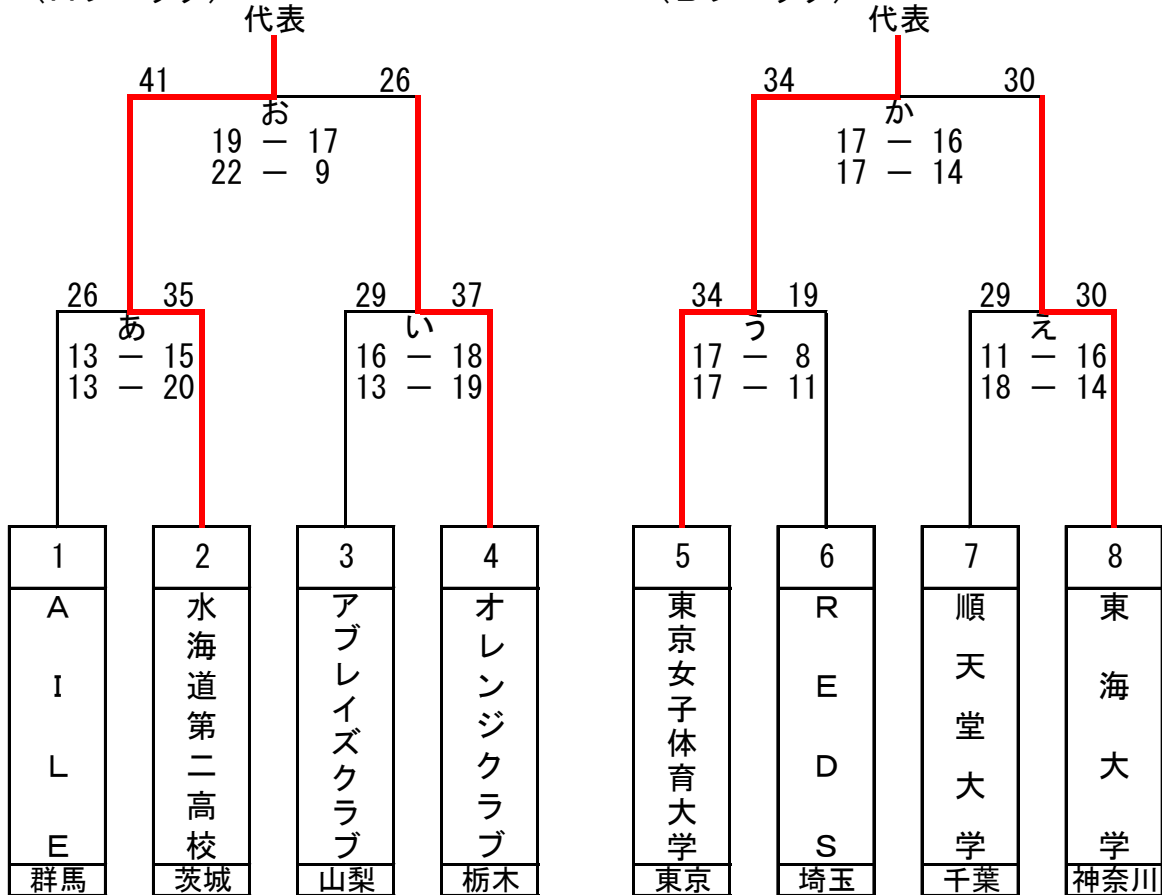

第76回日本ハンドボール選手権大会関東ブロック大会

【 女子 代表枠2 】

令和6年10月19日(土)～20日(日)
小瀬スポーツ公園体育館

(Aブロック)

(Bブロック)

(3位決定)

女子代表 (代表枠2)

- ・ 水海道第二高校 (茨城県)
- ・ 東京女子体育大学 (東京都)